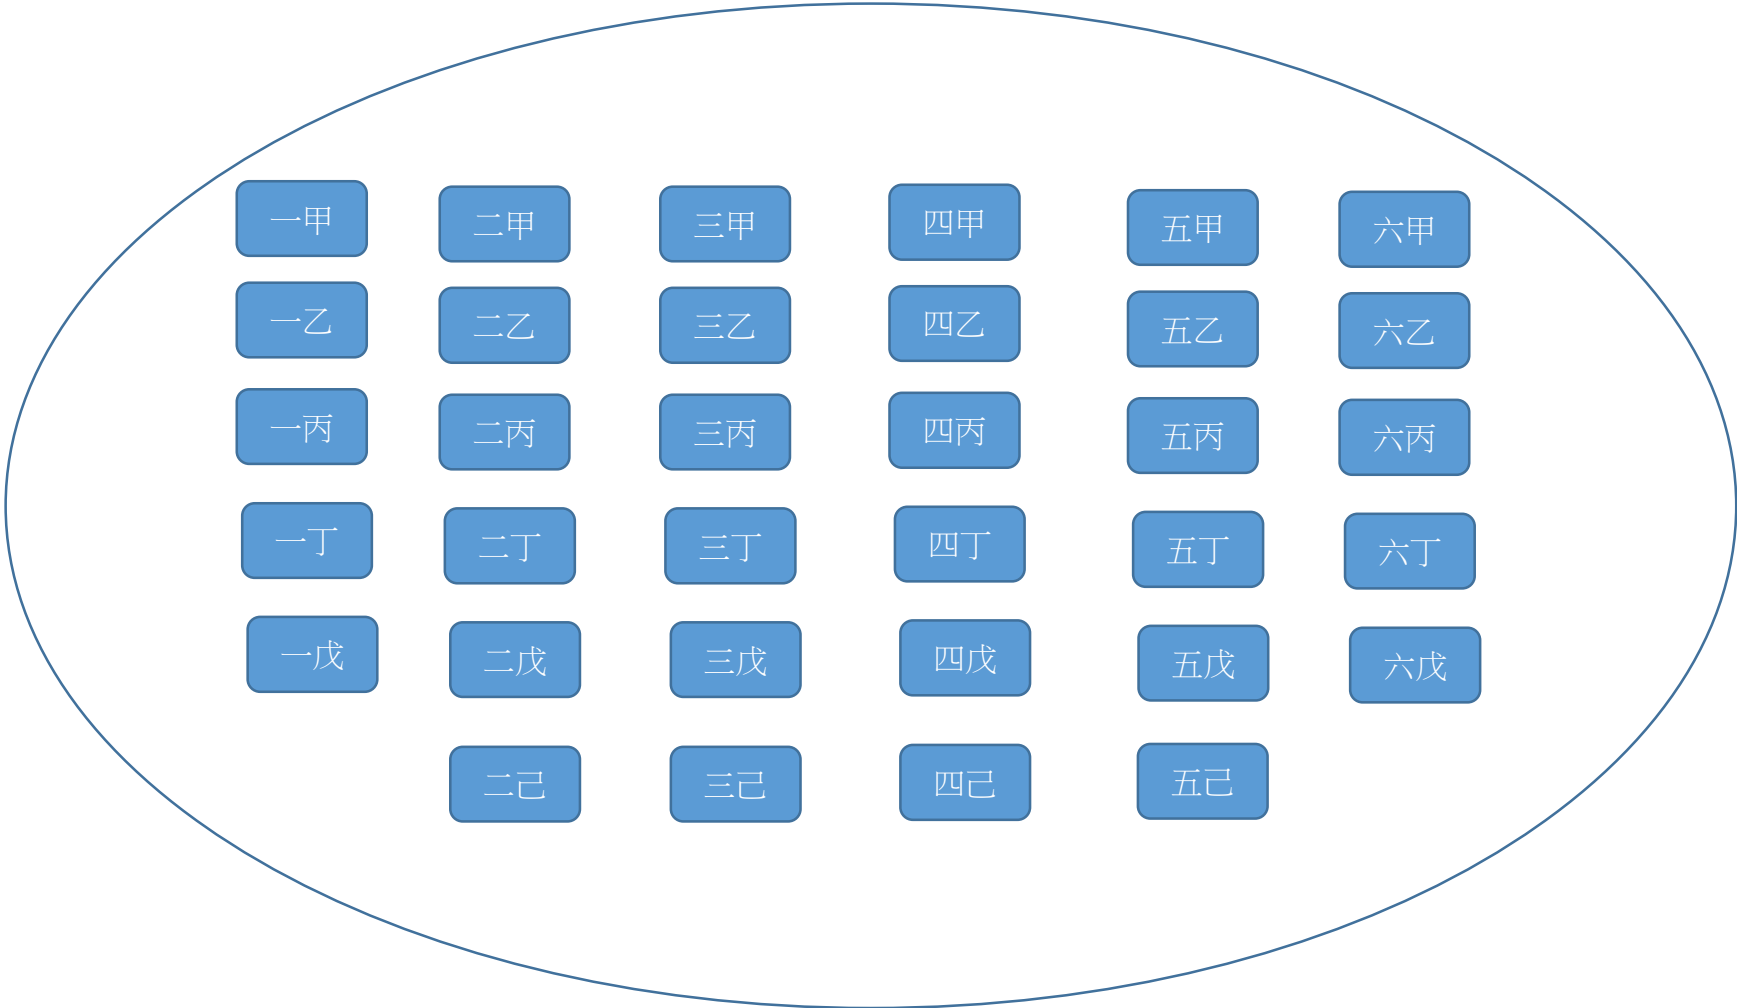

潛龍國小升旗隊形

每班成體育隊形(4列)

司令台

體育隊形範例:

每班成體育隊形(4 列)

每列 6-7 人

矮

高